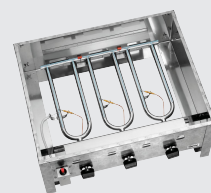

▶ Grillpfanne aus Stahl, emailliert

✓ Maße: B 705 x T 540 x H 43 mm

▶ Betrieb nur mit Flüssiggas

✓ 3 Gasdüsen-Sets 0,8 mm inklusive

Schneller Aufbau, leichtes Handling – Praktisches Auftischgerät zum Grillen und Braten mit Gas im Außenbereich.

- Material Pfanne: Stahl
Emailliert
- Maße Pfanne: B 705 x T 540 x H 43 mm
- Anschlusswert: 10 kW
- Gas-Art: Flüssiggas
- Zünd-Art: Piezo-Zündung
- Anschluss: 1/4"
- Regeldruck: 50 mbar
- Verbrauch: 728 g / Std.
- Anzahl Brenner: 3
- Überhitzungsschutz: Nein
- Ausführung: Grillpfanne
- Inklusive: 3 Gasdüsen-Sets 0,8 mm (30 mbar, 37 mbar, 50 mbar)
- Material: Edelstahl
- Wichtiger Hinweis: Betrieb nur mit Flüssiggas
- Maße: B 705 x T 560 x H 275 mm
- Gewicht: 13,9 kg

Grillrost-Set TB1000R

- Material: Stahl
Verzinkt
- Wichtiger Hinweis: -
- Set bestehend aus: 1 Grillrost
1 Flammenabdeckung
1 Fettauffangschale
- Maße: B 635 x T 520 x H 17 mm
- Gewicht: 6,7 kg

Art.-Nr. 106218
GTIN 4015613699899

Gas-Anschluss-Set, nur Außenbereich

- Für gewerblichen Einsatz geeignet: Ja
- Einsetzbar im: Außenbereich
- Wichtiger Hinweis: Nur für den Außeneinsatz geeignet
- Set bestehend aus: 1 Niederdruckregler
1 Schlauch
1 Schlauchbruchsicherung
- Material: -
- Maße: B 64 x T 180 x H 35 mm
- Gewicht: 1,5 kg