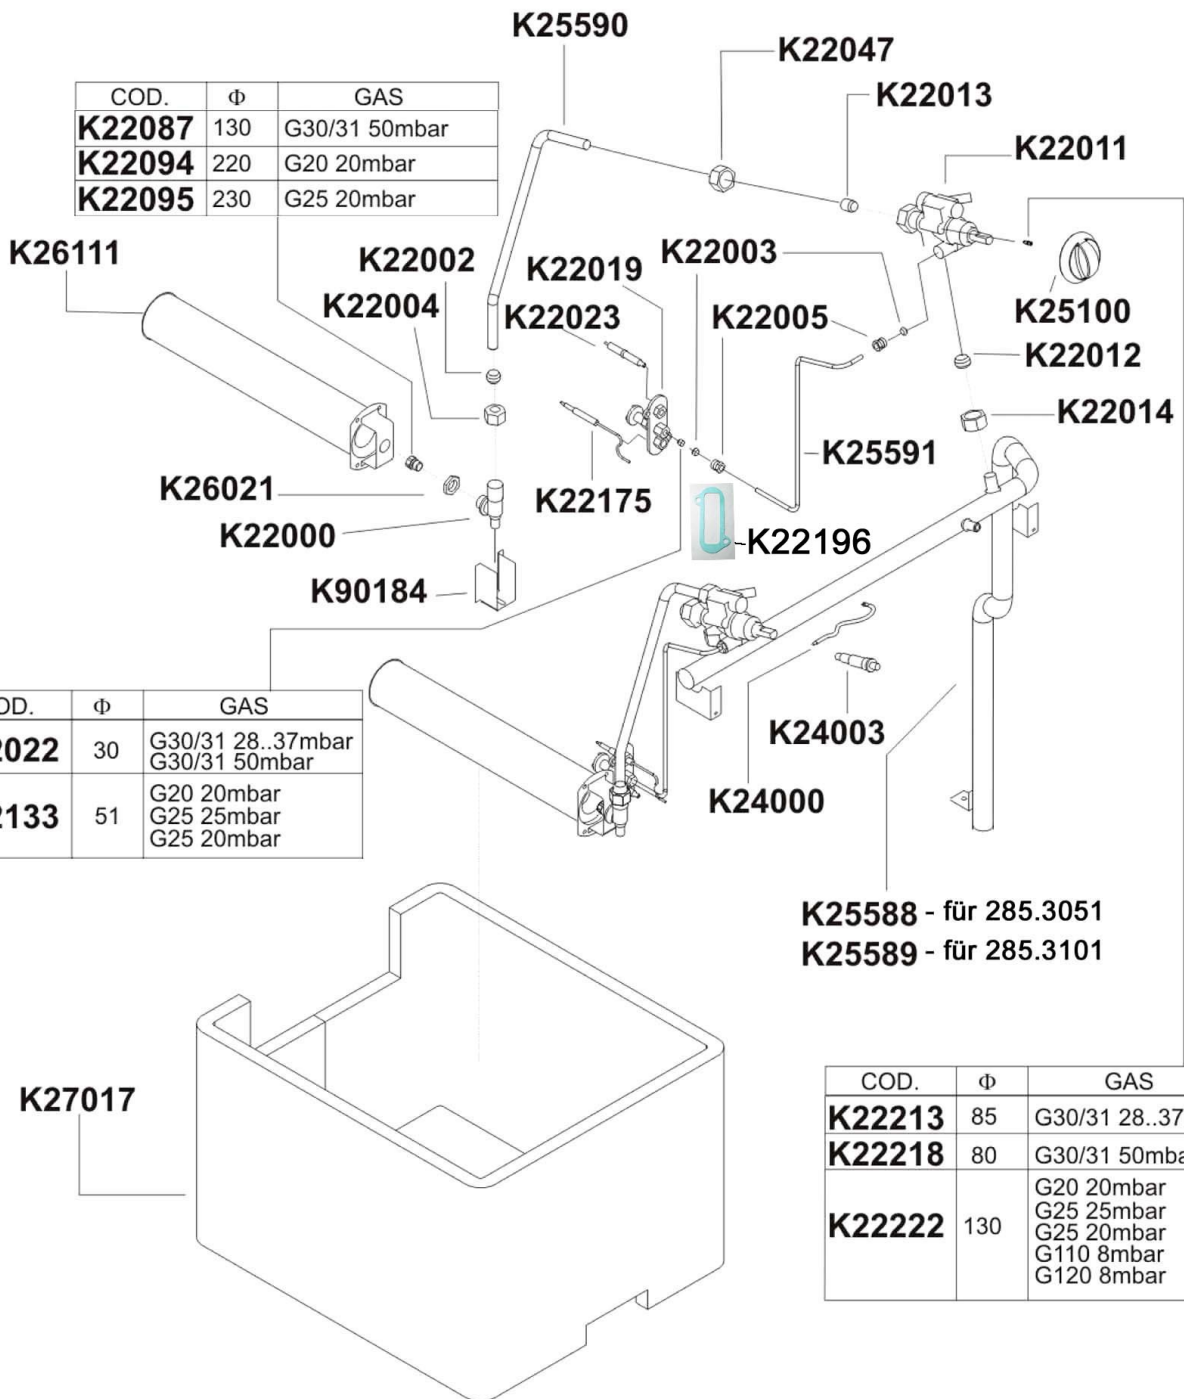

Pos.	Artikelbeschreibung	Description of item	Artikel Nr./Item No.
65020	Schlauch 25 x 35 - 0,20	Hose 25 x 35 - 0,20	049935
65065	Schlauch, Geyer, 25 x 35, L 650 mm	Hose, Geyer, 25 x 35, L 650 mm	049883
K00021 + K00023 + K26212	Türscharnierset	Door hinge set	049033
K00057	Ablauf	Drain	049936
K00058	Korbstütze	Basket bracket	049217
K00060	Ablauf	Drain	049937
K20037	Verbindungsstück, 1/2 Zoll, D 12	Connecting piece, 1/2, D 12"	049874
K20039	T-Stück 1/2 Zoll, D 12	T-piece 1/2, D 12"	049885
K20051	Verbindungsstück	Connecting piece	049886
K20053	Magnet	Magnet	05900356
K20054	Rohr, Messing, 1/2 Zoll	Pipe, brass, 1/2"	049888
K20096	Wassereinlauf komplett	Complete inlet cooker	=> K26070
K20097	Dichtung	Sealing	049126
K20126	Ablasshahn 1 Zoll	Drain cock 1"	049215
K20130	Achse z. Knebel	Support	049460
K20131	Wasserhahn	Water tap	049218
K20134	Abstandstück, Gummi	Spacer, rubber	049800
K20207	Nippel 1/2 Zoll	Nipple 1/2	049127
K22000 + K26021	Düsenträger, D 10 mm, m. Mutter	Nozzle holder, D 10 mm, w. nut	049090
K22002	Hauptgasleitung komplett	Main gas pipe complete	=> K25590
K22003	Zündgasleitung komplett	Ignition gas pipe complete	=> K25591
K22004	Hauptgasleitung komplett	Main gas pipe complete	=> K25590
K22005	Zündgasleitung komplett	Ignition gas pipe complete	=> K25591
K22011 + K22012 + K22014	Gashahn	Gas tap	010909
K22013	Hauptgasleitung komplett	Main gas pipe complete	=> K25590
K22014	Gashahn	Gas tap	=> K22011
K22019	Zündbrenner, 3-Flammig	Ignition burner, 3 burners	049251
K22022	Zünddüse, Propan, D 30, 37/50 mbar	Ignition nozzle, propane, D30,50mbar	049395
K22023	Zündkerze	Ignition plug	01888300
K22047	Hauptgasleitung komplett	Main gas pipe complete	=> K25590
K22087	Düse, Propan, D 130, G30/31	Nozzle, propane, D 130, G30/31	0490109
K22094	Düse, Erdgas, D 220	Nozzle, natural gas, D 220	0490110
K22095	Düse, Erdgas L, D 230	Nozzle, natural gas L, D 230	049940
K22133	Zünddüse, Erdgas, D 51, G 20	Ignition nozzle, nat.gas, D 51, G 20	049396
K22175	Thermoelement Quick, 400 mm	Thermocouple Quick, 400 mm	049220
K22196	Dichtung	Sealing	051009
K22213	Kleinstellschraube, D 85, 50 mbar	Min. regulating screw, D85, 50 mbar	049167
K22218	Kleinstellschraube, D 80, 50 mbar	Min. regulating screw, D80, 50 mbar	049221
K22222	Kleinstellschraube, D 130, 20 mbar	Min. regulating screw, D130,20 mbar	049222
K24000	Zündkabel 450 mm	Ignition cable 450 mm	049311
K24003	Piezozünder D 18 mm	Piezo igniter D 18 mm	049069
K25100	Knebel, Zapfen 10 x 8	Knob, shaft 10 x 8	049164
K25101	Knebel z. Wassereinlauf, 10 x 8	Knob f. water intake, 10 x 8	049045
K25533	Rohr, 1/2 x 1/2 Zoll	Pipe, 1/2 x 1/2"	049875
K25588	Gasrampe	Gas ramp	049941
K25589	Gasrampe	Gas ramp	049942
K25590 + K22047 + K22013 + K22002 + K22004	Hauptgasleitung komplett	Main gas pipe complete	049510