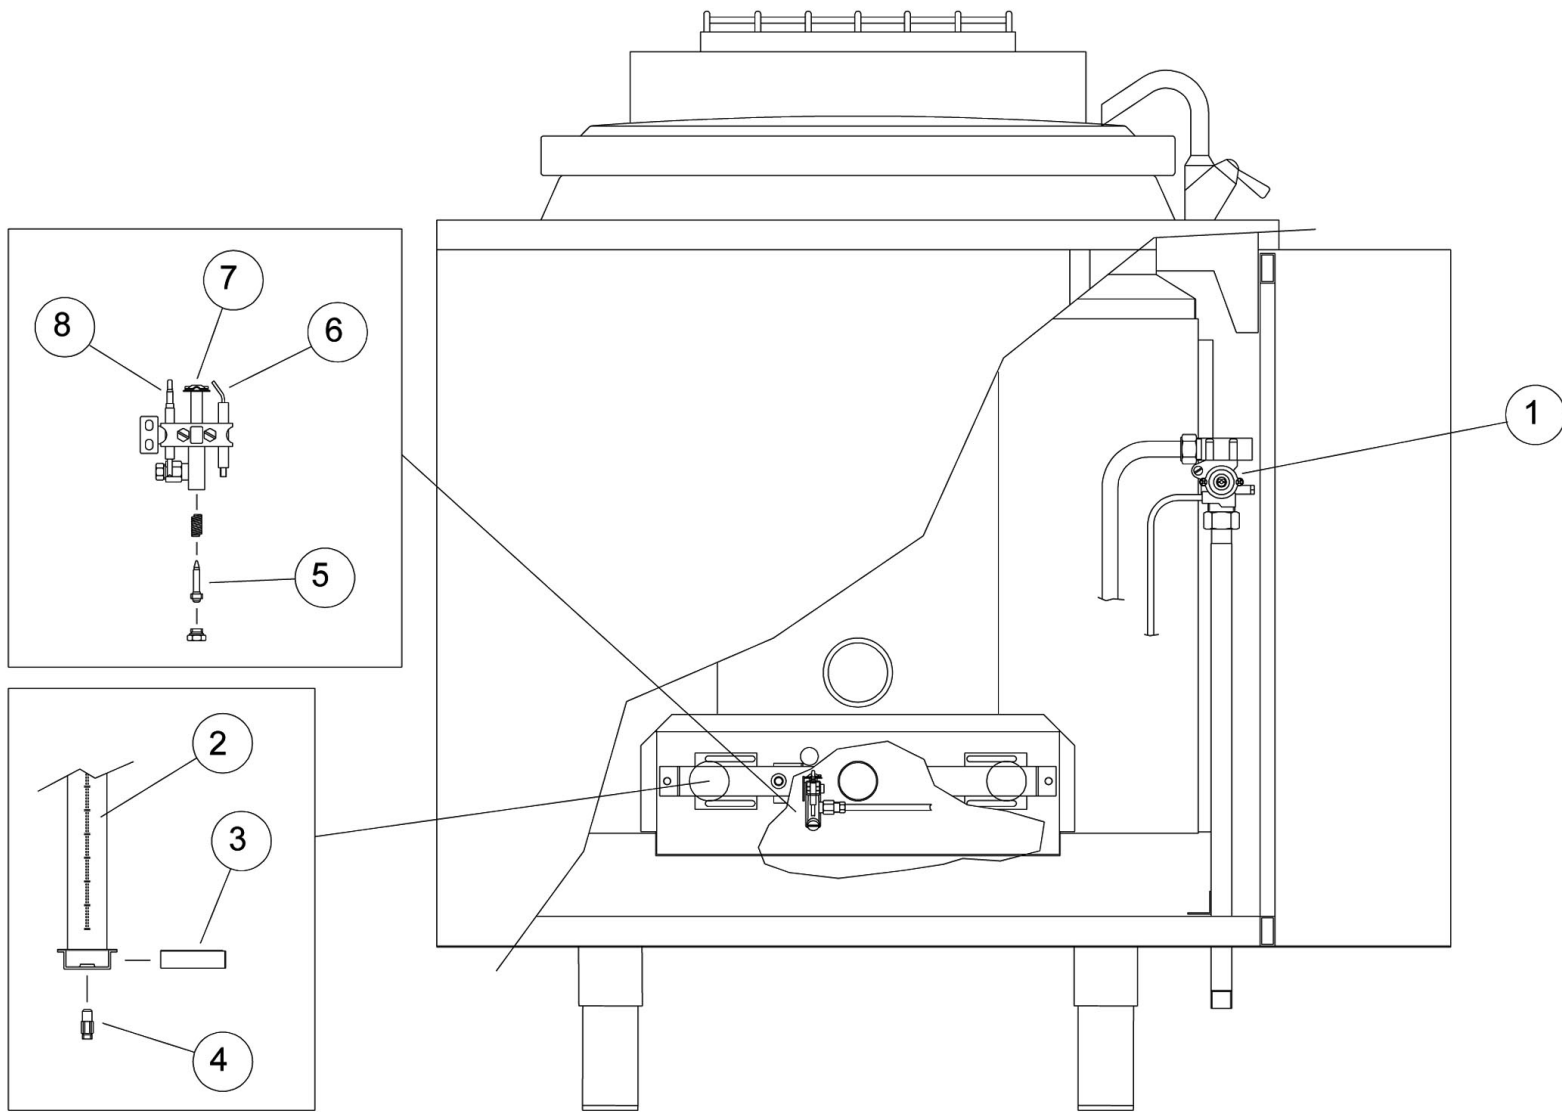

Pos.	Artikelbeschreibung	Description of item	Artikel Nr./Item No.
1	Scharnier z. Deckel	Hinge f. lid	020300096
1a	Scharnierangel	Hinge	020300097
1b	Feder-Set, links u. rechts	Spring set, left and right	E02050005
1c			
1d	Rohr f. Scharnier	Tube f. hinge	Auf Anfr./On req.
1e	Rohr 225 mm, D 30 x 2	Pipe 225 mm, D 30 x 2	E0A9905
2	Deckel	Lid	0SMP012000
3	Ablaufsieb für Kochkessel	Drainage filter for cooking pot	296999
4	Verlängerung z. Deckelgriff	Lid handle extension	020200014
5	Griff z. Deckel	Handle f. lid	020200013
6	Kamin	Chimney	Auf Anfr./On req.
7	Einlaufbogen	Water inlet bow	030200072
8	Mischbatterie	Mischbatterie	030200070
9	Druckanzeiger, kpl.	Pressure indicator, cpl.	0GRP140002
9a	Halterung f. Ventil/Druckanzeiger	Holder f. valve/pressure indicator	030300062
9b	Verlängerung 3/8 Zoll, L 50 mm	Extension 3/8", L 50 mm	010400058
9c	Reduzierstück	Reducer	Auf Anfr./On req.
9d	Manometer 0-1 bar, 1/4 Zoll	Manometer 0-1 bar, 1/4"	018606
9e	Sicherheitsventil 0,5 bar	Safety valve 0,5 bar	030300014
9f	Propfen 3/4 Zoll	Plug 3/4"	010400061
9g	O-Ring, D 28	O-ring, D 28	010500110
9h	Verlängerung 3/4 Zoll	Extension 3/4"	010400059
10	Knebel f. Gaseinstellung	Knob f. gas regulation	020200001
11	Piezozünder	Piezo igniter	017959
14	Fuß, 2 Zoll	Base, 2 "	020100020
15	Sicherheitsthermostat	Safety thermostat	040100041
16	Kontrollhahn	Control cock	030200050
17	Ring z. Ablasshahn 2 Zoll	Ring f. drain cock 2"	010200002
18	Doppelnippel 2 Zoll	Double nipple 2"	010400006
19	Armatur, kpl. 2 Zoll	Armature, cpl. 2"	030200198
a	Griff, thermisch-isoliert	Handle, thermal-insulated	030200182
b	Bolzen	Pin	E030200184
c	Ring z. Ablasshahn	Ring f. drain cock	Auf Anfr./On req.
d	Mutter	Nut	Auf Anfr./On req.
e	Dichtung, 2 Zoll	Sealing, 2"	033192

**Gas-Kochkessel indirekt beheizt,
mit automatischer Füllstandkontrolle
100 Liter/135 Liter
Artikel-Nr.: 2959101/2959021**

**Ersatzteilliste
01.12.2016**