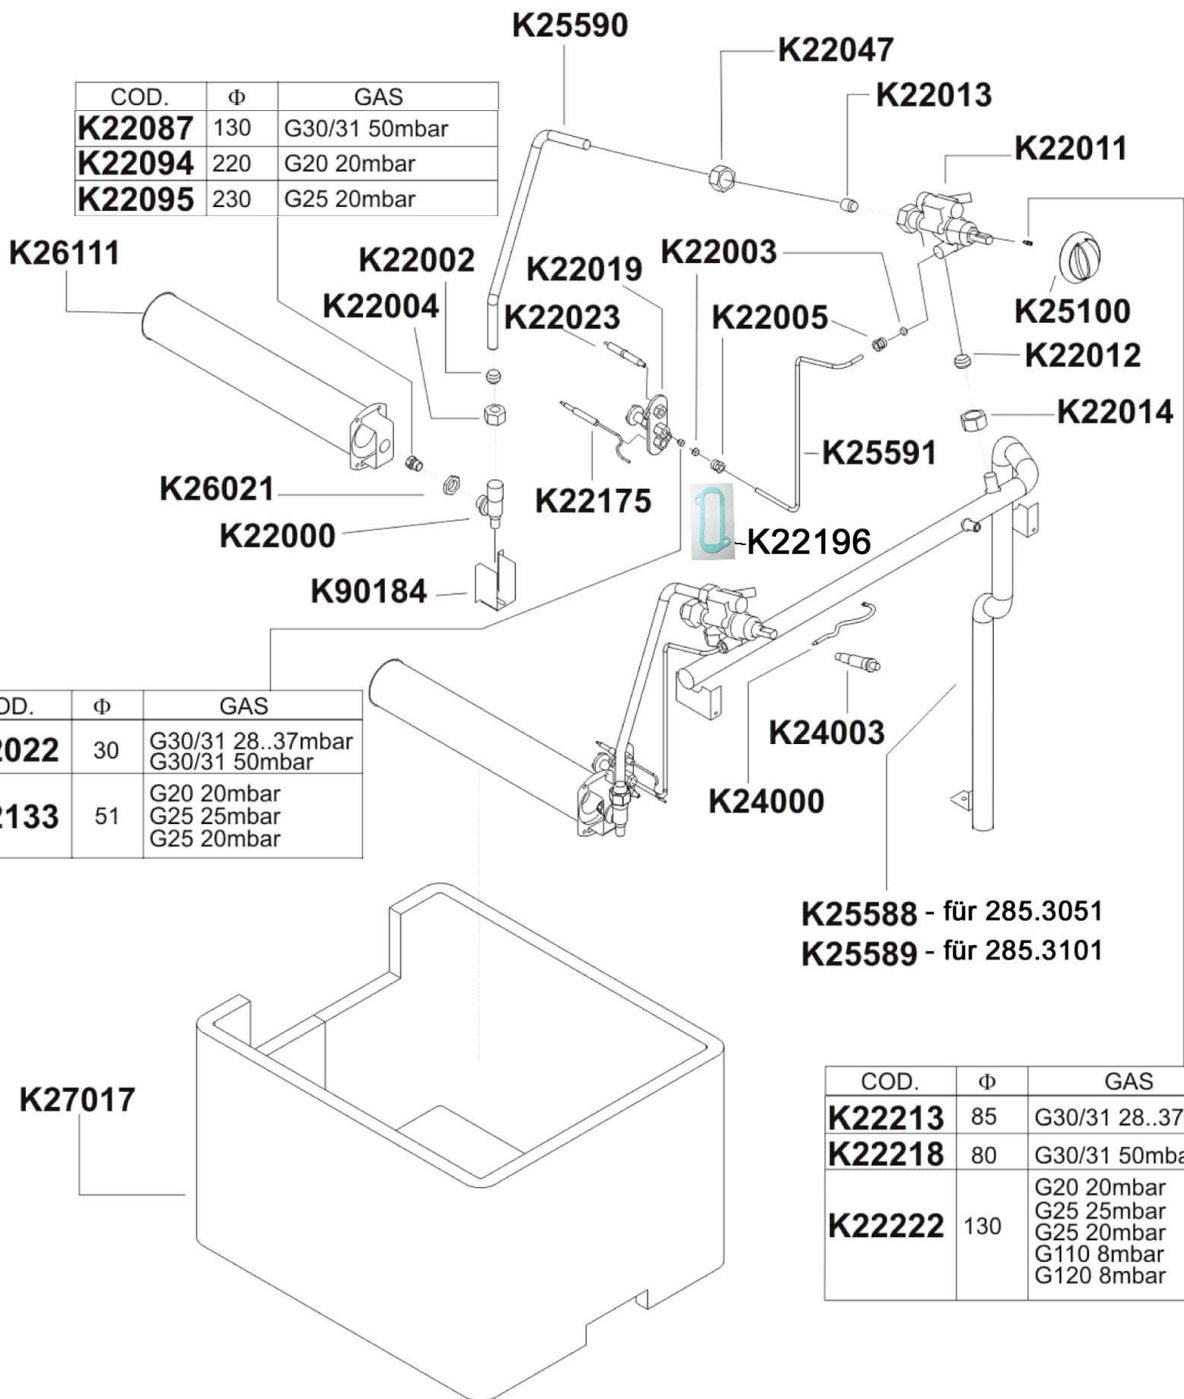

COD.	Φ	GAS
<b>K22087</b>	130	G30/31 50mbar
<b>K22094</b>	220	G20 20mbar
<b>K22095</b>	230	G25 20mbar

COD.	Φ	GAS
<b>K22022</b>	30	G30/31 28..37mbar G30/31 50mbar
<b>K22133</b>	51	G20 20mbar G25 25mbar G25 20mbar

COD.	Φ	GAS
<b>K22213</b>	85	G30/31 28..37mbar
<b>K22218</b>	80	G30/31 50mbar
<b>K22222</b>	130	G20 20mbar G25 25mbar G25 20mbar G110 8mbar G120 8mbar

**K25588 - für 285.3051**  
**K25589 - für 285.3101**