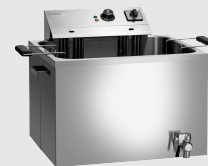

▶ Ausgelegt für die Karpfenfritteuse 50L

- Maße Korb: B 420 x T 305 x H 90 mm
- Material: CNS 18/10 Kunststoff
- Wichtiger Hinweis: -
- Inhalt: 11,5 Liter
- Maße: B 760 x T 330 x H 240 mm
- Gewicht: 1,37 kg