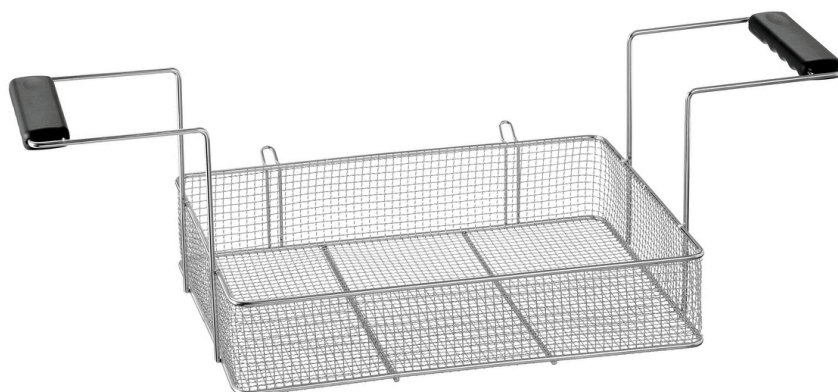

▶ Ausgelegt für die Karpfenfritteuse 50L

- Maße Korb: B 420 x T 305 x H 90 mm
- Material: CNS 18/10 Kunststoff
- Wichtiger Hinweis: -
- Inhalt: 11,5 Liter
- Maße: B 760 x T 330 x H 240 mm
- Gewicht: 1,37 kg