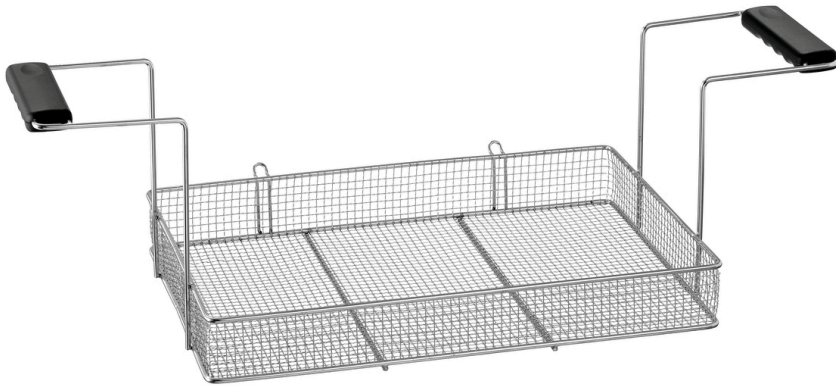

▶ Ausgelegt für die Karpfenfritteuse 50L

- Maße Korb: B 460 x T 305 x H 60 mm
- Material: CNS 18/10 Kunststoff
- Wichtiger Hinweis: -
- Inhalt: 8,4 Liter
- Maße: B 760 x T 330 x H 240 mm
- Gewicht: 1,35 kg