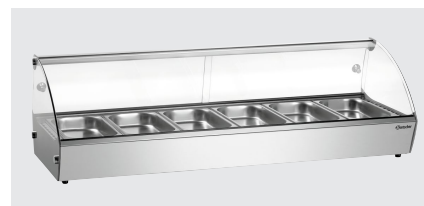

▶ In den 6 GN-Behältern finden warme Gerichte, Beilagen oder auch Snacks ihren Platz

▶ Aufnahmefähigkeit: 6 x 1/3 GN  
 ✓ Tiefe GN-Behälter max.: 40 mm

Große Klappe – Viel dahinter: In den 6 GN-Behältern finden warme Gerichte, Beilagen oder auch Snacks ihren Platz.

- Farbe: Silber
- Art der Verglasung: 1-fach-Verglasung  
Rundum-Verglasung
- Sicherheitsglas: Ja
- Tiefe GN-Behälter max.: 40 mm
- Inhalt: 68 Liter
- Temperaturbereich: 30 °C bis 90 °C
- Temperaturregelung: Stufenlos
- Frontscheibe: Abgerundet
- Tür-Art: Schiebetür(en)
- Heiz-Art: Trockenbeheizt
- Wasserschale zur Luftbefeuchtung: Nein
- Innenbeleuchtung: Nein
- Beleuchtung: -
- Digital-Anzeige: Nein
- Steuerung: Knebel  
Knopf
- Kontrollleuchte: Ein/Aus
- Eigenschaften: -
- Inklusive: GN-Behälter
- Anschlusswert: 0,8 kW | 230 V | 50 Hz
- Material: Edelstahl  
Glas
- Wichtiger Hinweis: -
- Aufnahmefähigkeit GN: 6 x 1/3 GN
- Position der Tür: Rückseite
- Maße: B 1.135 x T 420 x H 335 mm
- Gewicht: 42 kg